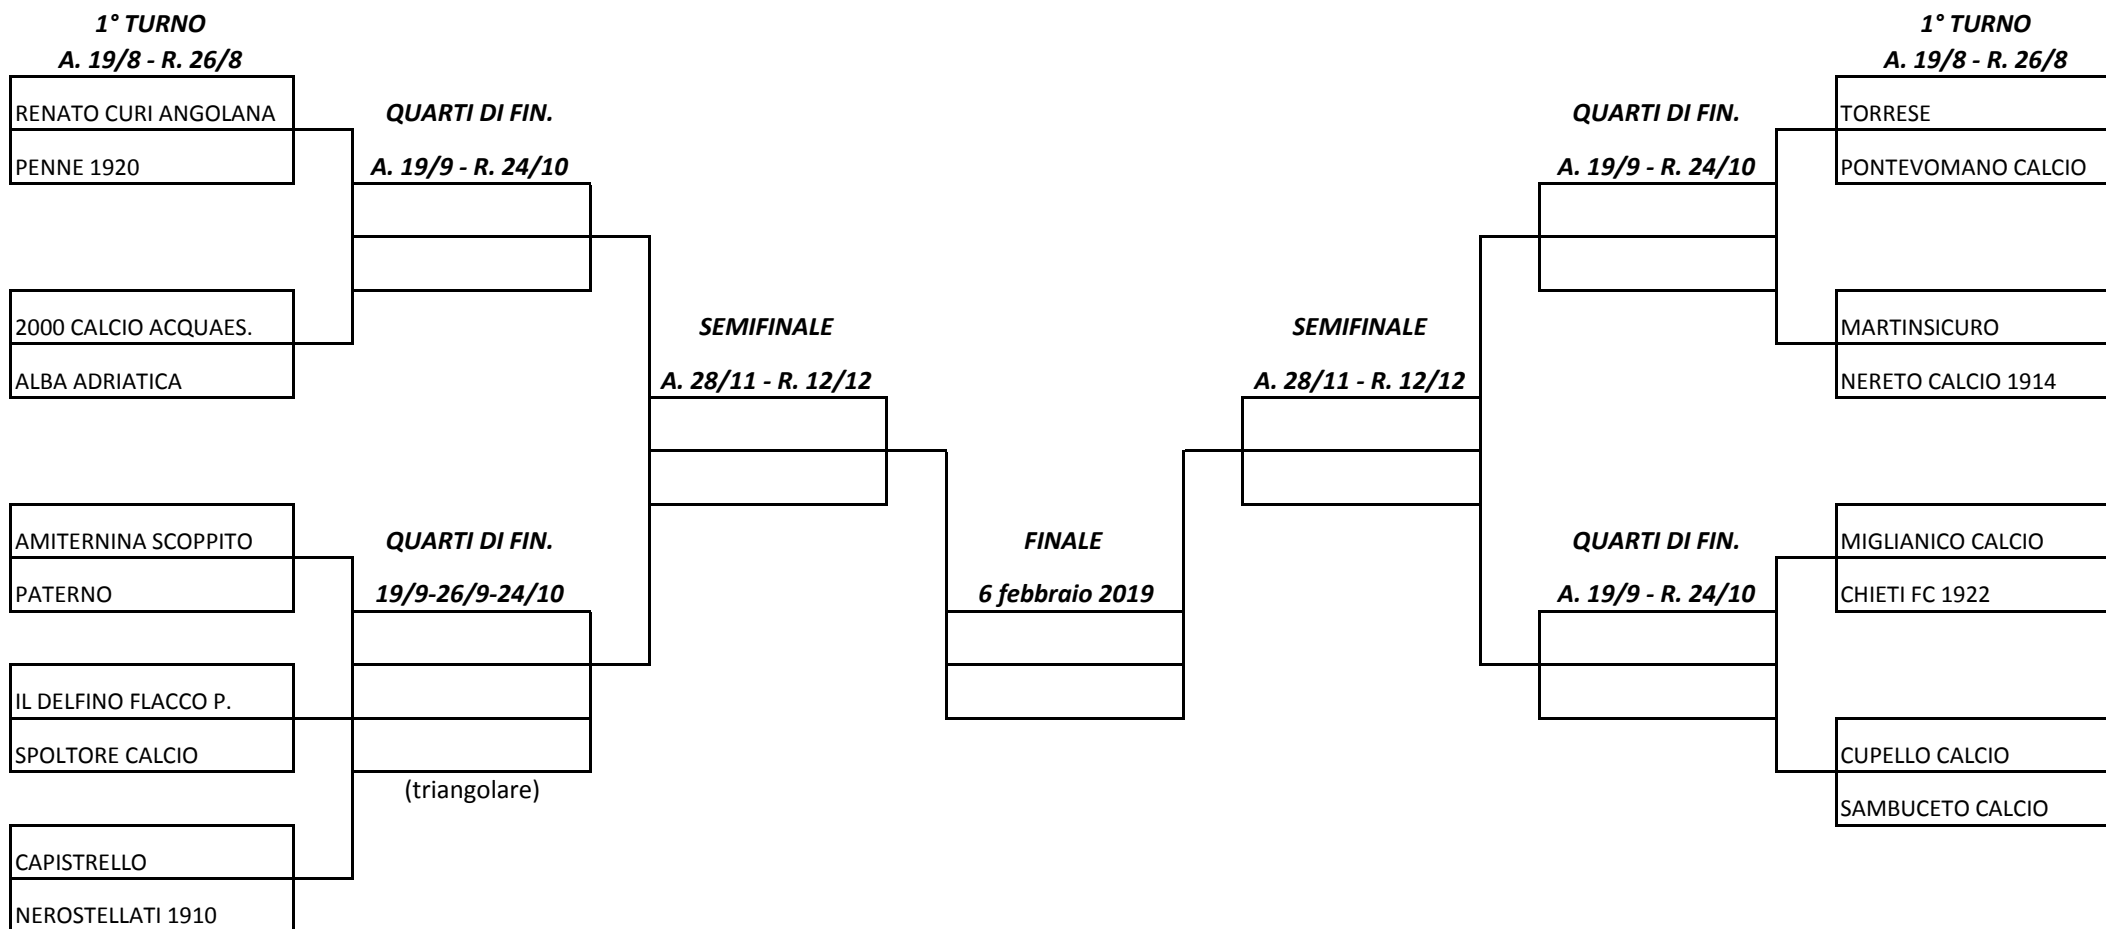

COPPA ITALIA ECCELLENZA 2018/2019

Nei quarti di finale viene fin d'ora stabilito che disputerà la prima gara in casa la squadra che, al 1° turno, ha disputato la prima gara in trasferta. Nel caso in cui entrambe le squadre interessate abbiano, invece, disputato la prima gara del turno precedente in casa o in trasferta, l'ordine di svolgimento sarà stabilito da apposito sorteggio effettuato dalla Segreteria del Comitato Regionale Abruzzo.

Nelle gare di semifinale le squadre che giocheranno in casa verranno determinate da apposito sorteggio effettuato dalla Segreteria del Comitato Regionale Abruzzo.