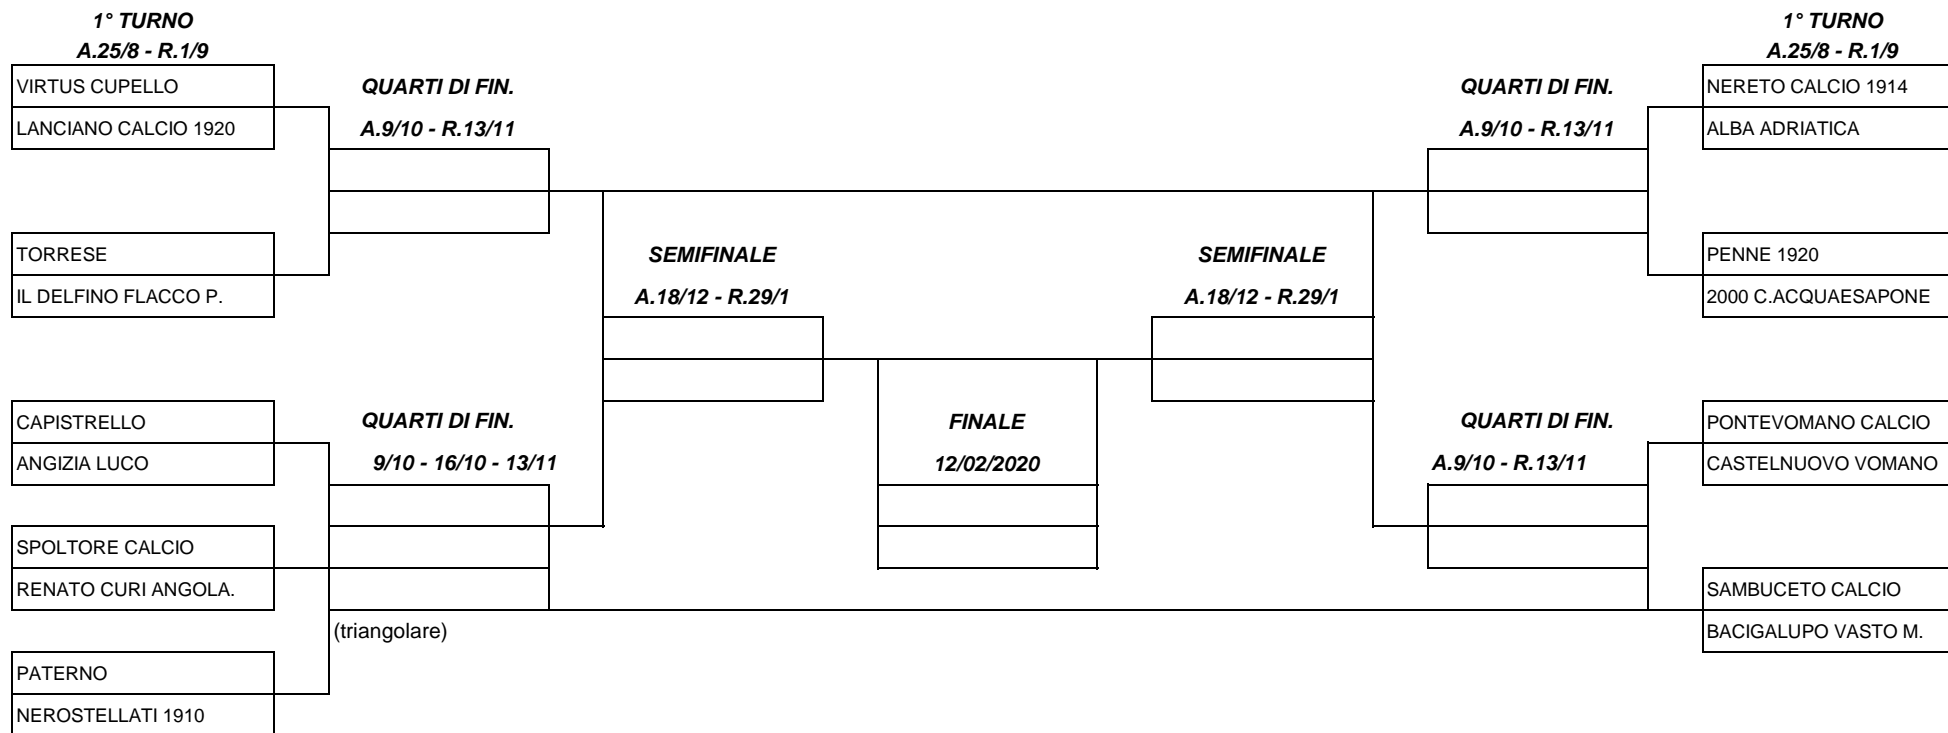

COPPA ITALIA ECCELLENZA 2019/2020

Nei quarti di finale viene fin d'ora stabilito che disputerà la prima gara in casa la squadra che, al 1° turno, ha disputato la prima gara in trasferta. Nel caso in cui entrambe le squadre interessate abbiano, invece, disputato la prima gara del turno precedente in casa o in trasferta, l'ordine di svolgimento sarà stabilito da apposito sorteggio effettuato dalla Segreteria del Comitato Regionale Abruzzo.

Nelle gare di semifinale le squadre che giocheranno in casa verranno determinate da apposito sorteggio effettuato dalla Segreteria del Comitato Regionale Abruzzo.