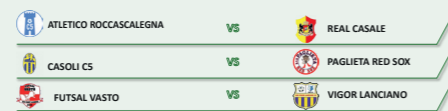

ANDATA: 08/10/22 - 1 GIORNATA - RITORNO: 19/11/22
ORE...: 15:00 ORE...: 15:00