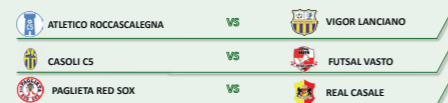

ANDATA: 05/11/22 - 4 GIORNATA - RITORNO: 17/12/22
ORE...: 15:00 ORE...: 15:00