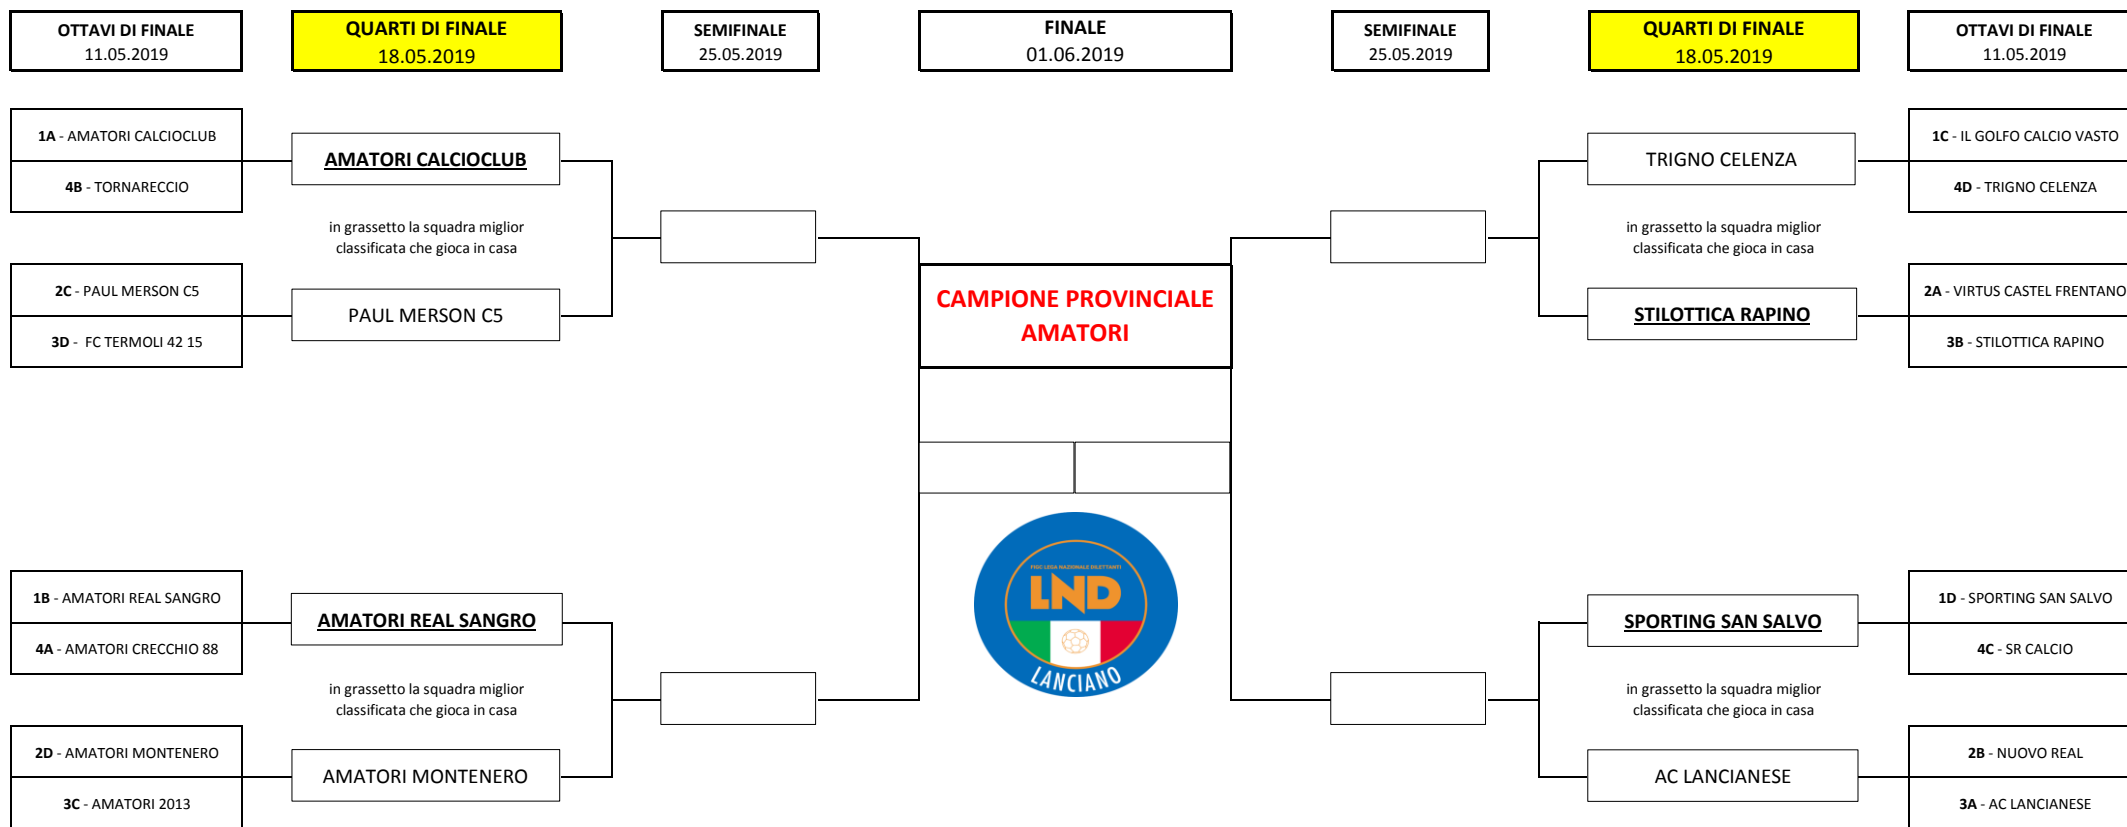

Delegazione LND di Lanciano Campionato Amatori S.S. 2018/2019 - FASE FINALE

Fase ad eliminazione diretta. In caso di parità di punteggio al termine dei tempi regolamentari per determinare la squadra vincente si darà luogo all'effettuazione dei tempi supplementari. In caso di ulteriore parità si qualifica la squadra miglior classificata.

Dalle **semifinali**. In caso di parità di punteggio al termine dei tempi regolamentari per determinare la squadra vincente si darà luogo all'effettuazione dei tempi supplementari con eventuali calci di rigore con le modalità stabilite dalla vigente normativa in materia.

Gioca in casa la miglior classificata al termine del campionato. Dalle semifinali, in caso di stessa posizione in classifica si effettuerà il sorteggio.

Giustizia Sportiva: le ammonizioni irrogate nella prima fase del campionato verranno azzerate. Nella seconda fase il calciatore incorrerà nella squalifica per recidiva al raggiungimento della seconda ammonizione.