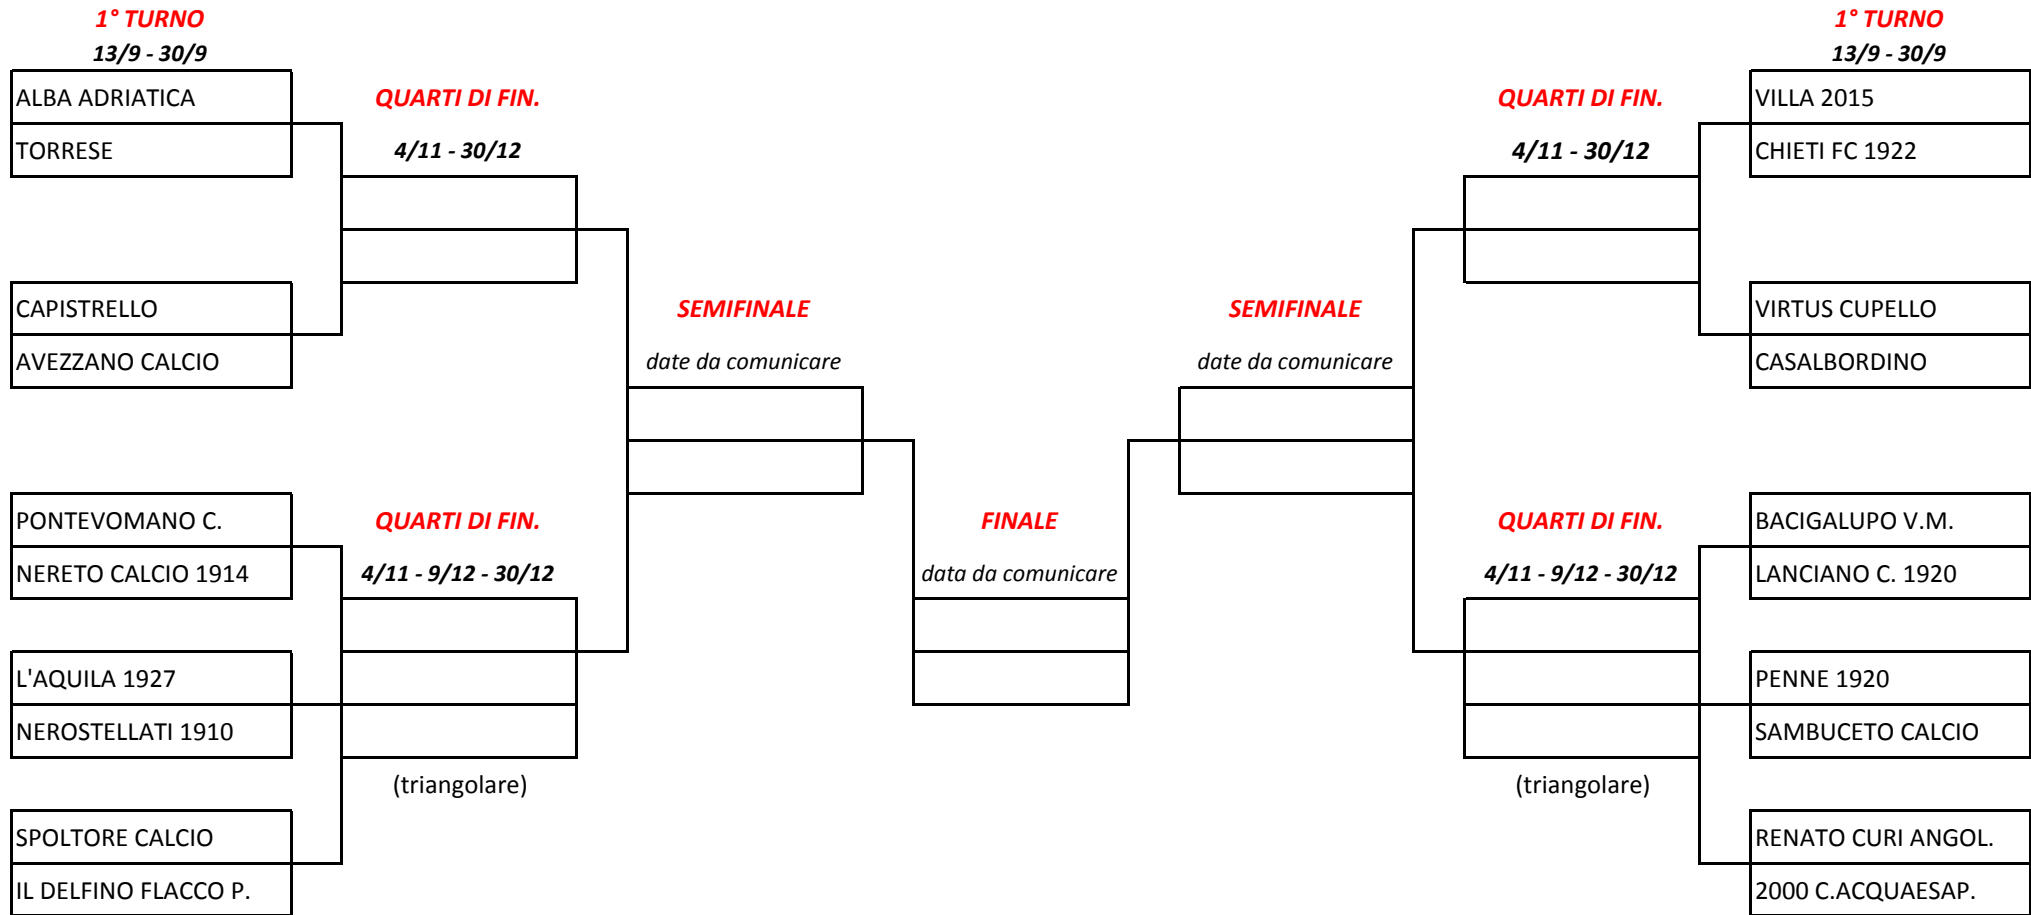

COPPA ITALIA ECCELLENZA 2020/2021

Nei **quarti di finale** (gare di andata e ritorno) viene fin d'ora stabilito che disputerà la prima gara in casa la squadra che, al 1° turno, ha disputato la prima gara in trasferta. Nel caso in cui entrambe le squadre interessate abbiano, invece, disputato la prima gara del turno precedente in casa o in trasferta, l'ordine di svolgimento sarà stabilito da apposito sorteggio effettuato dal Comitato Regionale Abruzzo. Nei **quarti di finale** (gare dei triangolari) la squadra che riposerà nella prima giornata verrà determinata da apposito sorteggio effettuato dal Comitato Regionale Abruzzo, così come la squadra che disputerà la prima gara in trasferta. Nelle gare di **semifinale** le squadre che giocheranno in casa verranno determinate da apposito sorteggio effettuato dal Comitato Regionale Abruzzo.